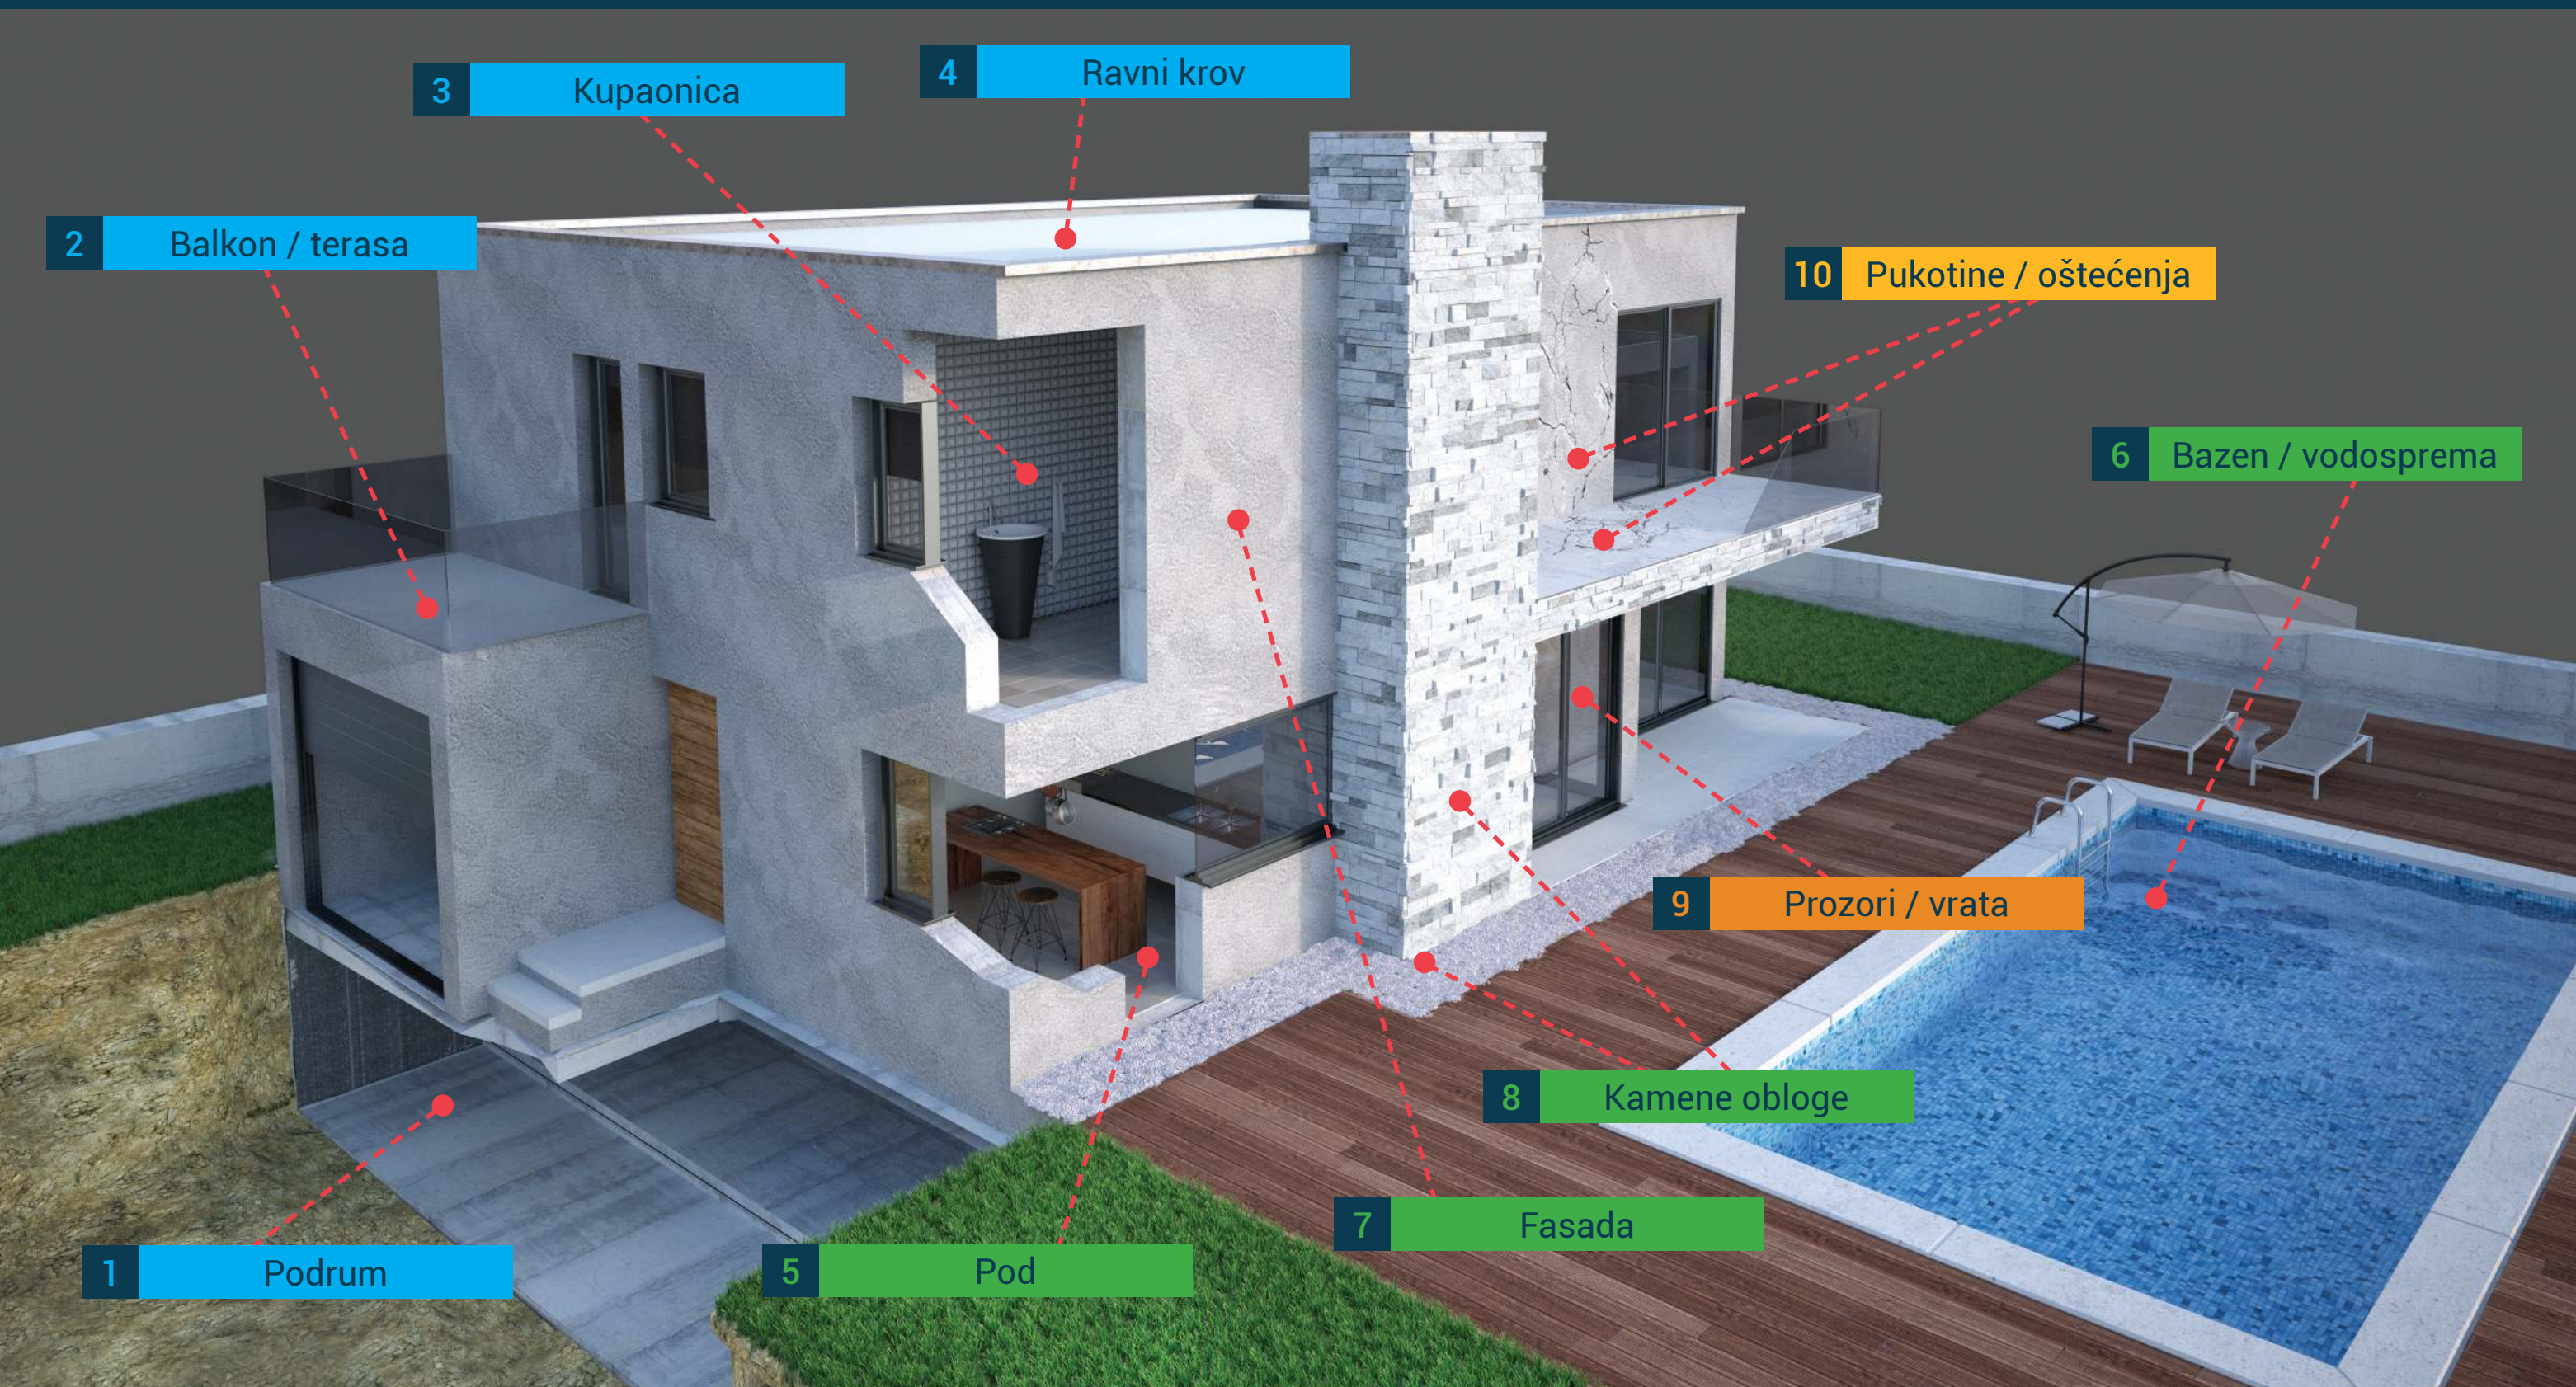

Tvornica Ilijekova Jadran galenski laboratorij Rijeka

www.dracopro.com

Vodič hidroizolacija

DRACO
We are waterproof

Vodič hidroizolacija

Legenda proizvoda

1 Podrum

DRACO BENT
Bentonitne membrane
DRACO WATERSTOP
Aktivne samobrtveće trake
DRACO LASTIC
Polimer-cementni premazi

2 Balkon / terasa

DRACO LASTIC
Polimer-cementni premazi
DRACO GARD
Poliuretanski premazi

3 Kupaonica

DRACO LASTIC
Polimer-cementni premazi
DRACO GARD
Poliuretanski premazi

4 Ravni krov

DRACO GARD
Poliuretanski premazi
DRACO PLAN
Jednoslojne TPO / PVC membrane

5 Pod

DRACO FLOOR
Industrijski podovi

6 Bazen / vodosprema

DRACO BENT
Bentonitne membrane
DRACO WATERSTOP
Aktivne samobrtveće trake
DRACO LASTIC
Polimer-cementni premazi
DRACO POOL
Epoksidni dekorativni premazi