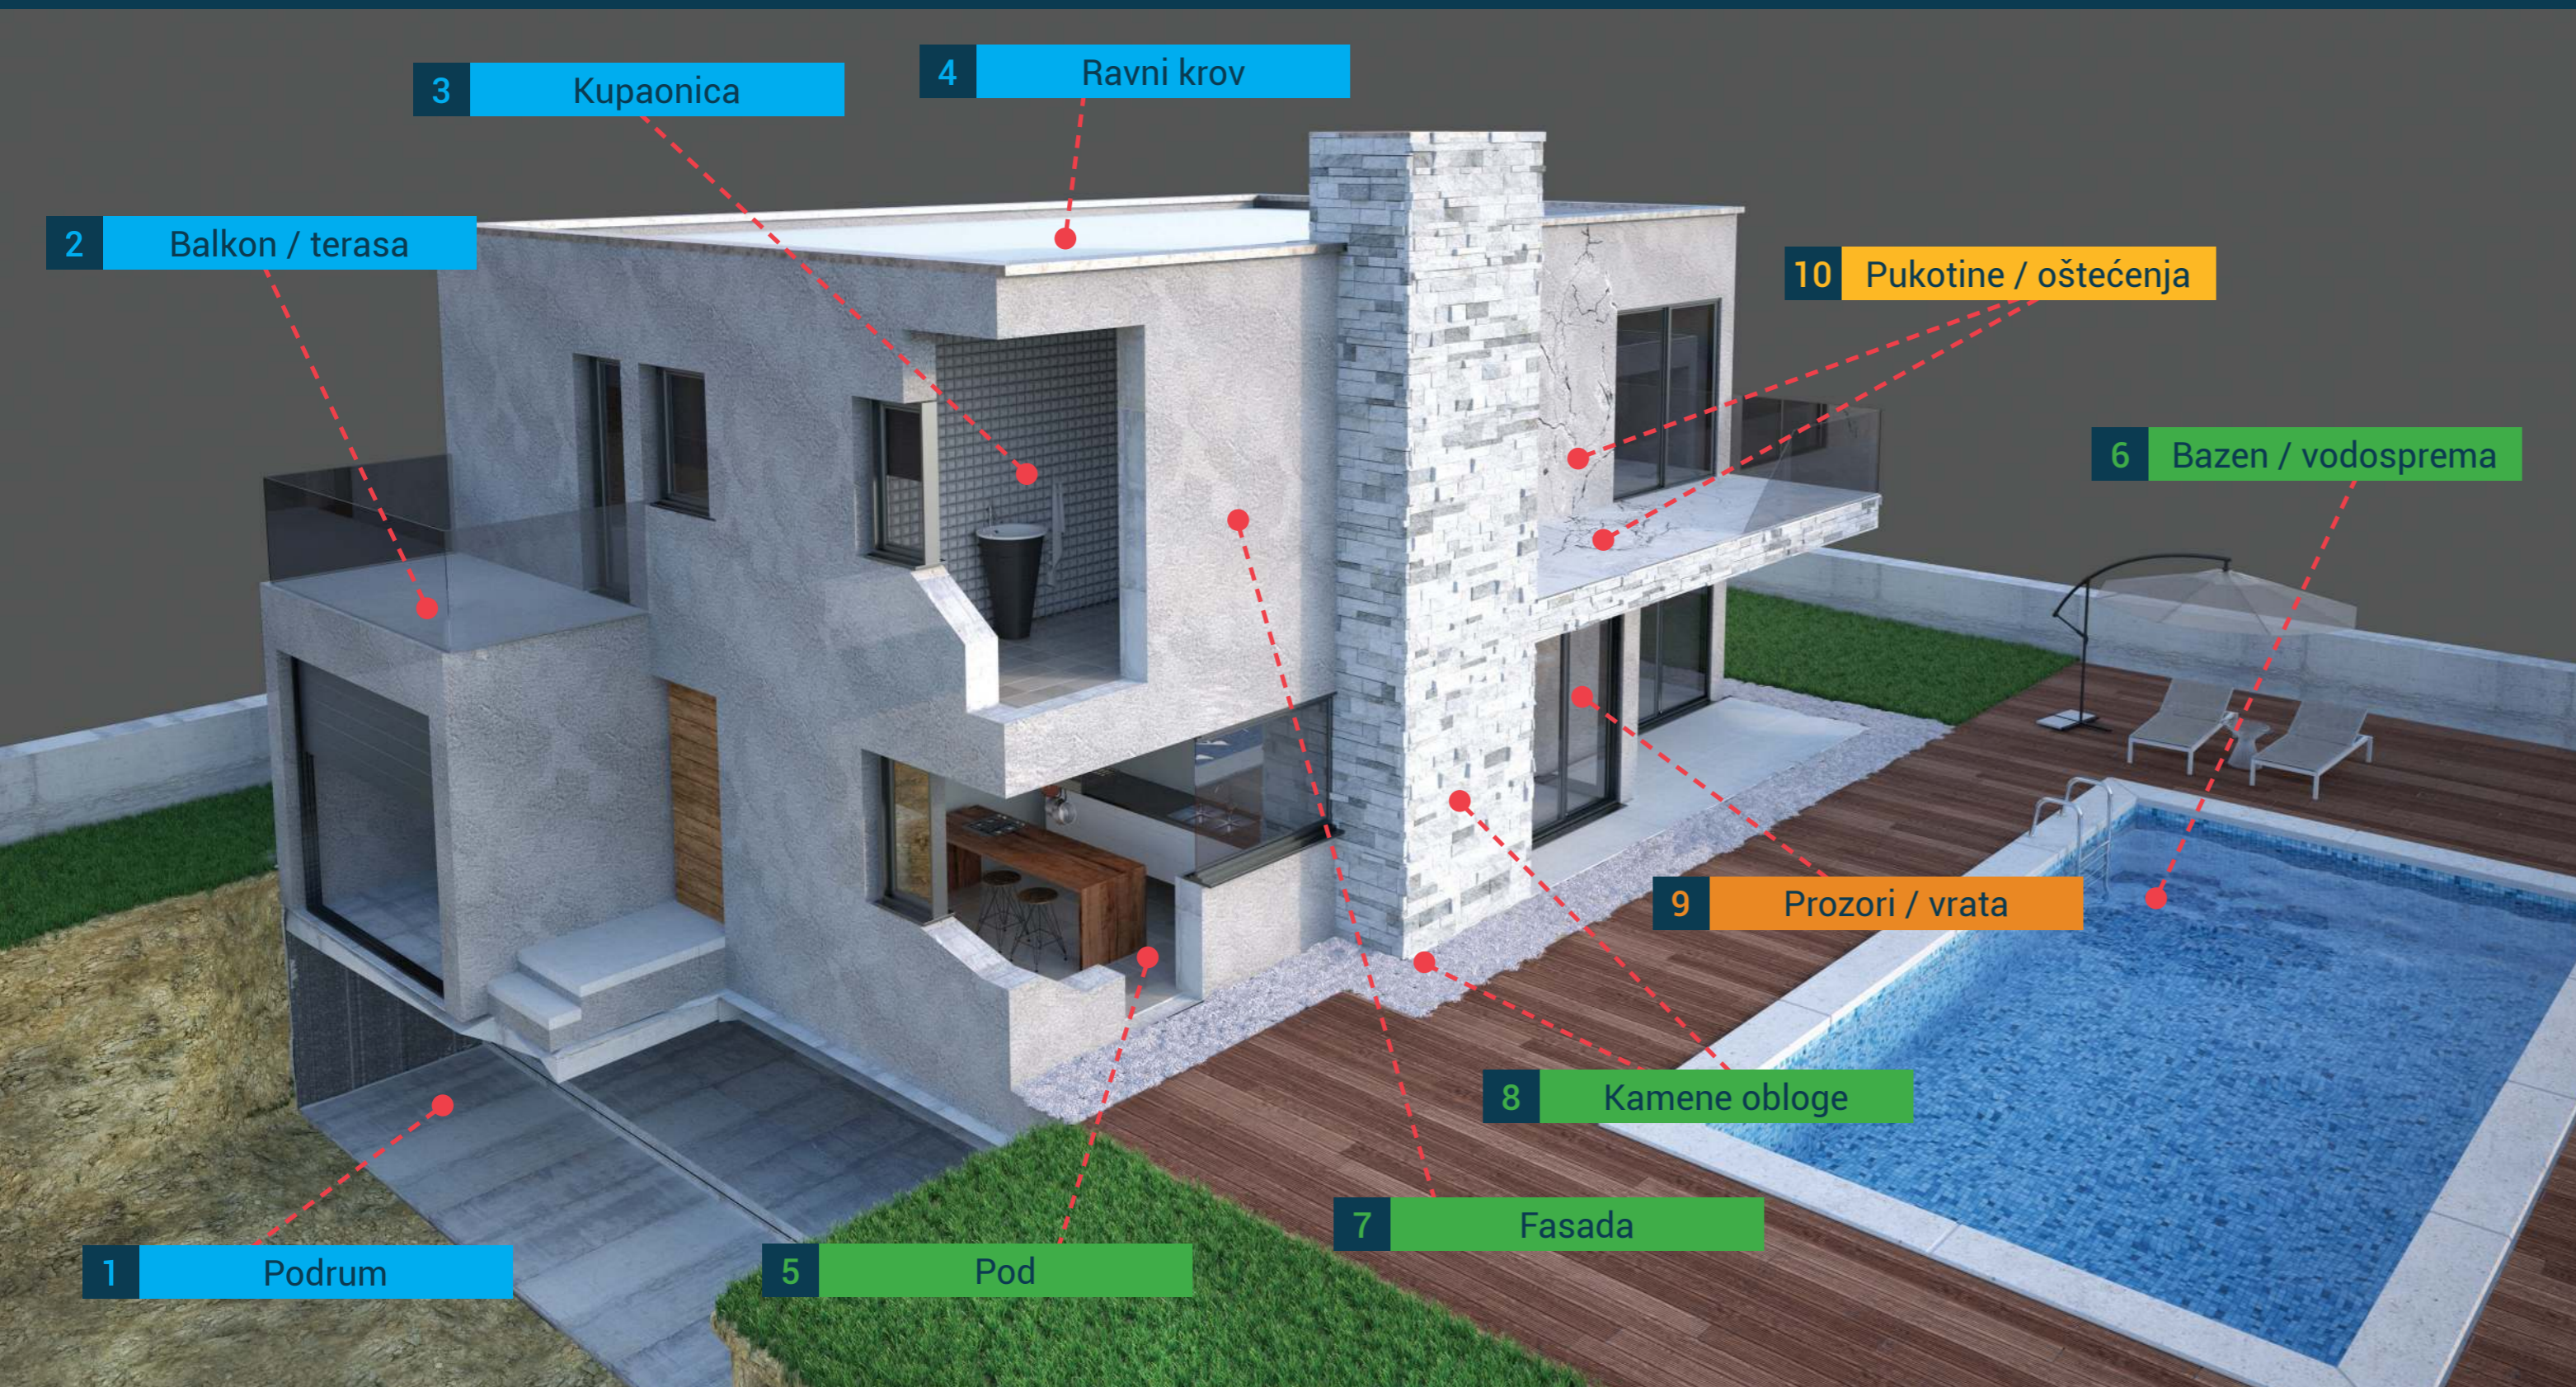

Tvornica Ilijekova Jadran galenski laboratorij Rijeka

www.dracopro.com

Vodič hidroizolacija

DRACO
We are waterproof

Vodič hidroizolacija

Legenda proizvoda

1 Podrum

DRACO BENT
Bentonitne membrane
DRACO WATERSTOP
Aktivne samobrtveće trake
DRACO LASTIC
Polimer-cementni premazi

2 Balkon / terasa

DRACO LASTIC
Polimer-cementni premazi
DRACO GARD
Poliuretanski premazi

3 Kupaonica

DRACO LASTIC
Polimer-cementni premazi
DRACO GARD
Poliuretanski premazi

4 Ravni krov

DRACO GARD
Poliuretanski premazi
DRACO PLAN
Jednoslojne TPO / PVC membrane

5 Pod

DRACO FLOOR
Industrijski podovi

6 Bazen / vodosprema

DRACO BENT
Bentonitne membrane
DRACO WATERSTOP
Aktivne samobrtveće trake
DRACO LASTIC
Polimer-cementni premazi
DRACO POOL
Epoksidni dekorativni premazi